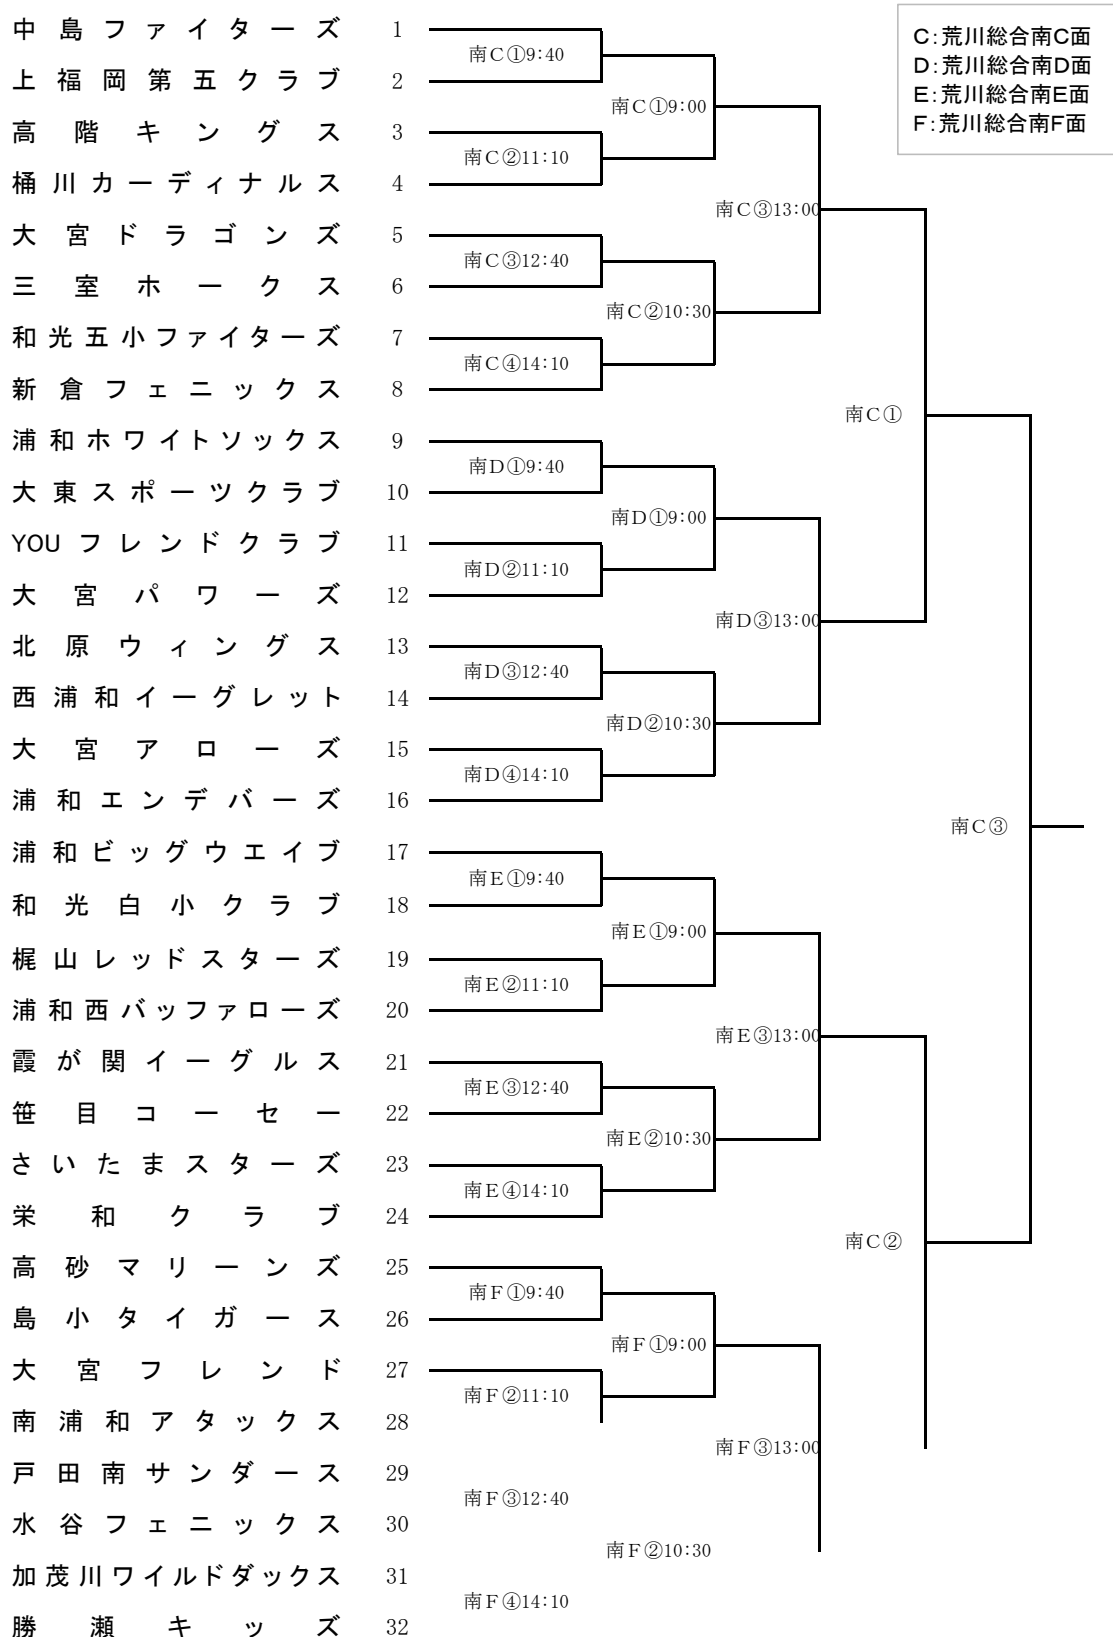

第8回ロケット大会組合せ

8月13日 8月20日 8月21日

C: 荒川総合南C面
 D: 荒川総合南D面
 E: 荒川総合南E面
 F: 荒川総合南F面