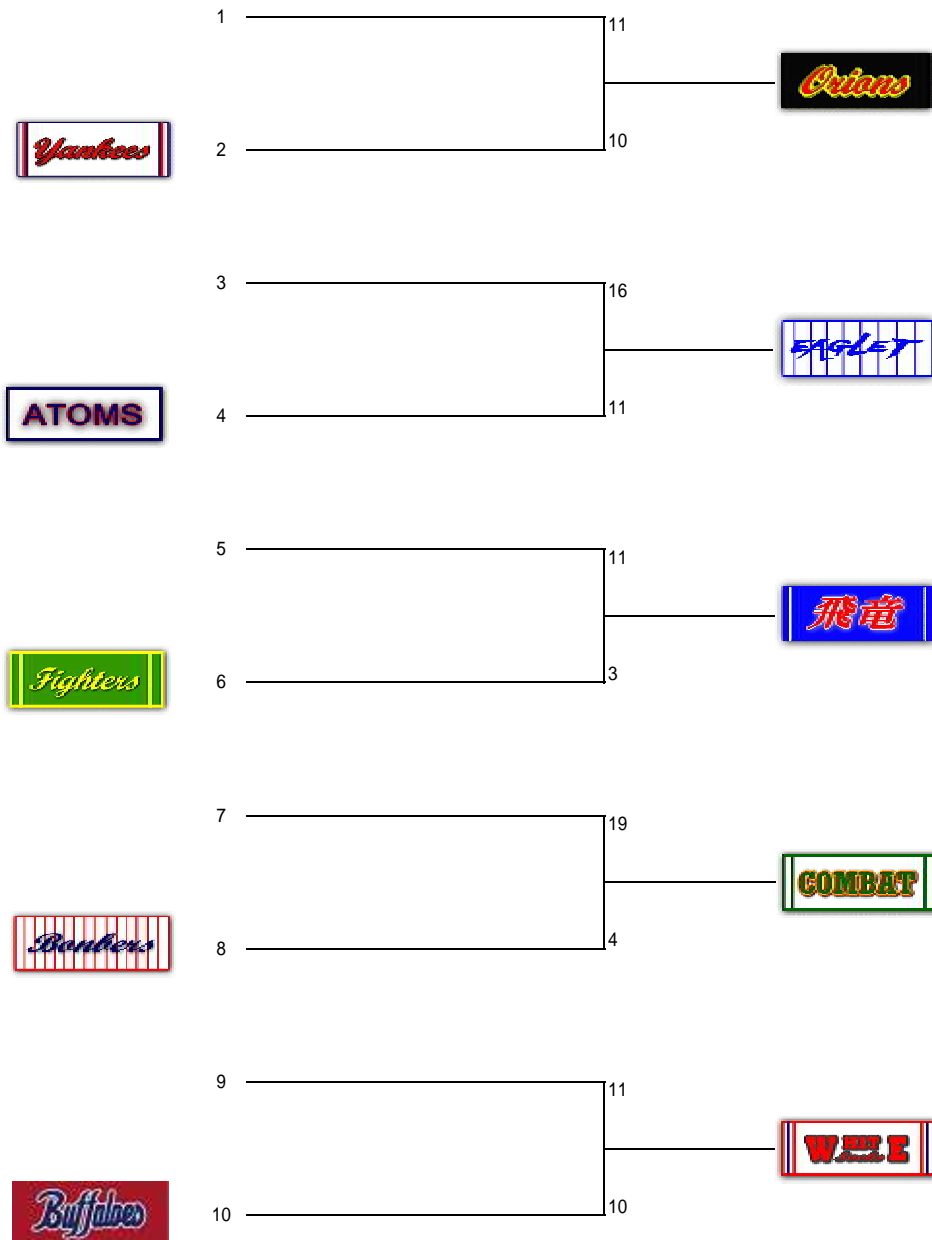

東武鉄道杯・鈴木杯 派遣予選会

日程 平成22年6月12日(土)

大会要項

1. 参加者は、連盟登録されている5年生以下の選手とする。
2. 試合は7回戦、1時間30分以内とし、4回以降10点差、5回以降7点差はコールドゲームとする。ただし、決勝戦は、7回戦、1時間30分以内とし、点差コールドゲームなしとする。
3. 同点の場合は、サドンデスにより勝負を決定する。(運営細則第3条)
4. その他ルールは2010年野球規則に準ずる。
5. ベンチは、組合せ番号の若い方を一塁側とする。
6. 初戦勝利チームが派遣大会出場決定。失点差により1～4位が第1回東武鉄道杯、5位が鈴木杯へ派遣する。